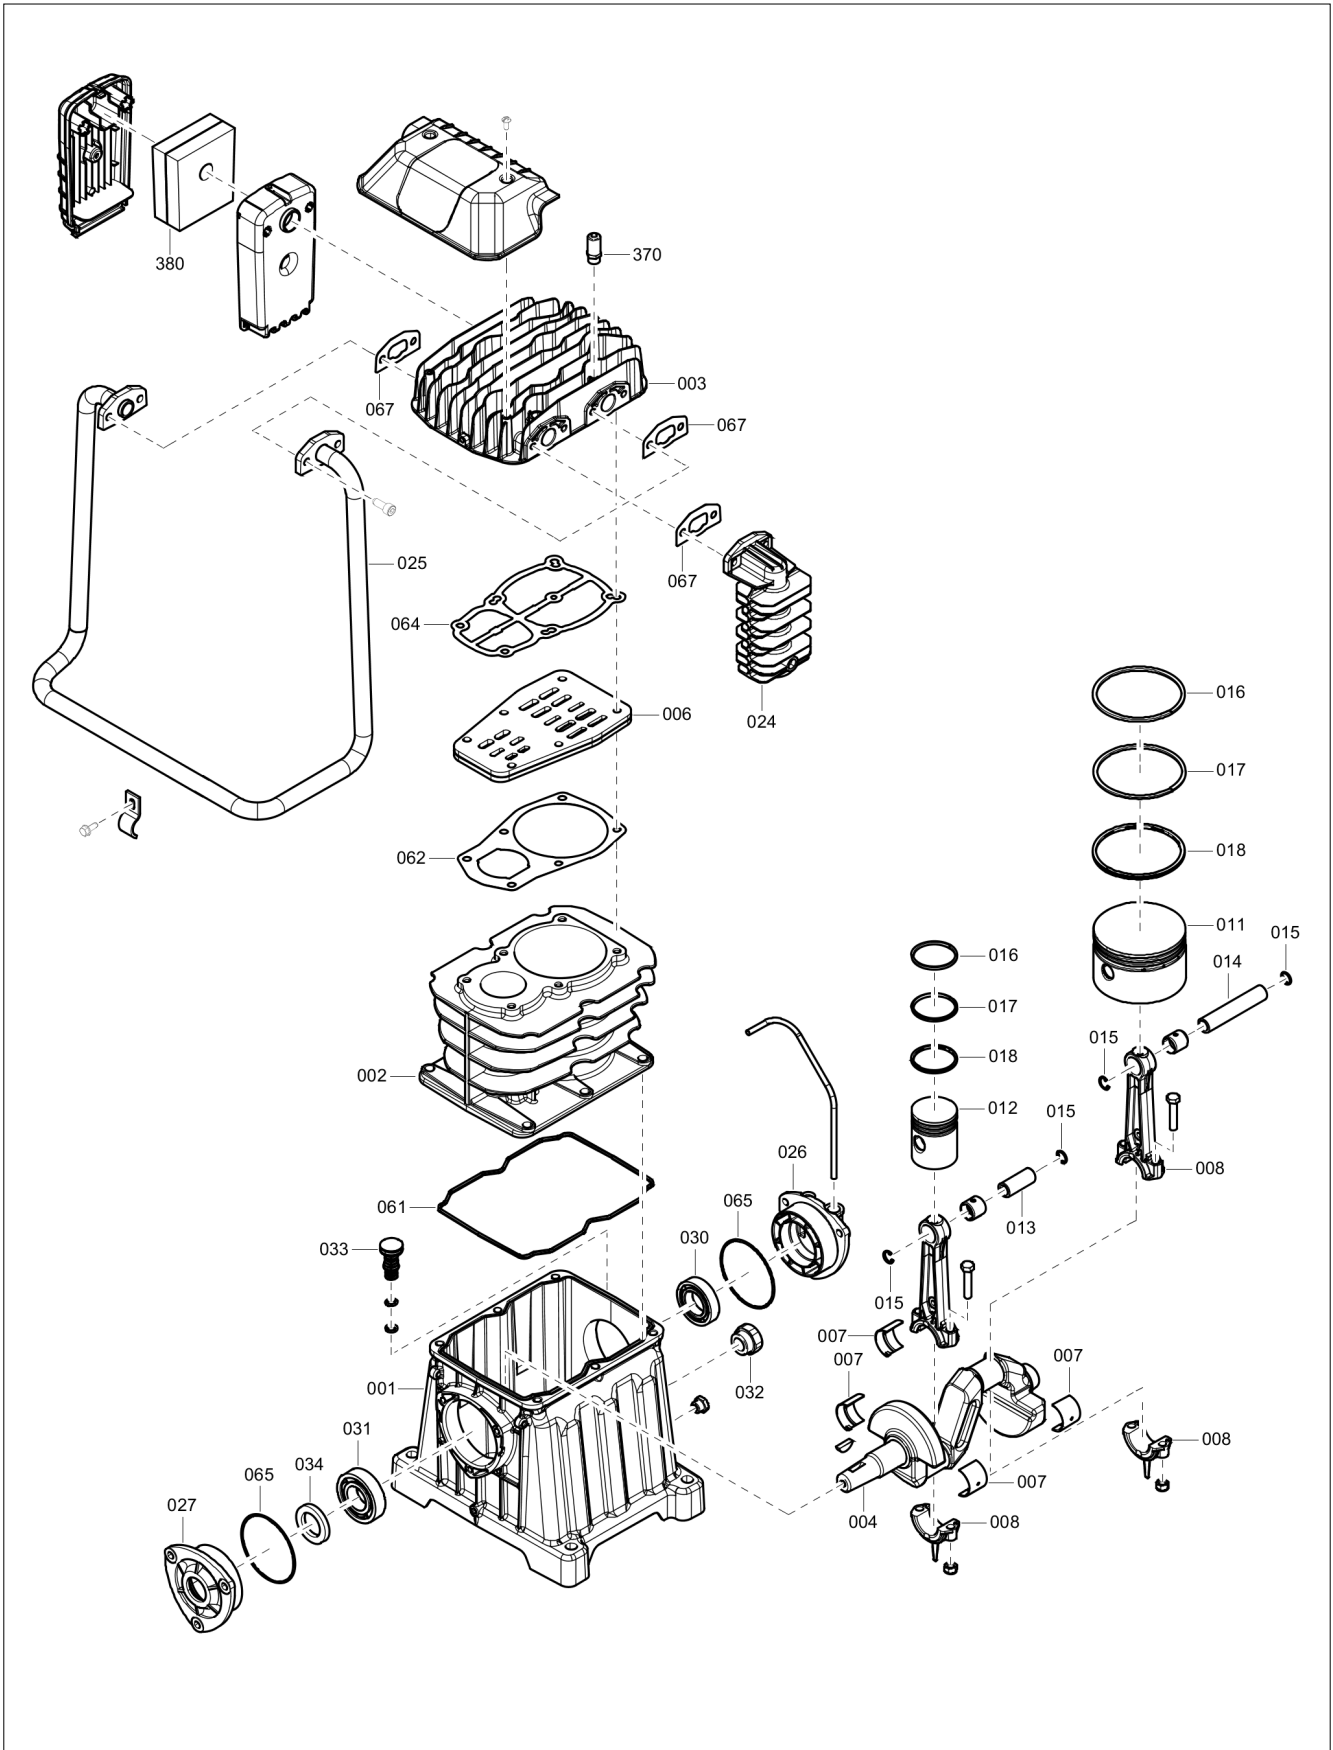

Item	Part No.	Name	Qty	Uom
029	1127200124	Flywheel	1	EA
035	1127010110	Screw	1	EA
036	1127030027	Washer	1	EA
099	1123020114	Pump	1	EA
100	1127090002	Plug	3	EA
105	1127190005	Non-return valve	1	EA
106	1127130046	Ball valve	1	EA
109	1127110006	Gauge	1	EA
110	1127190209	Safety valve	1	EA
112	1127230207	Extension	1	EA
116	1127090005	Plug-receiver	1	EA
125	1127400533	Pulley	1	EA
126	1127370014	Belt	2	EA
127	1127230001	Rilsan tube	1	EA
131	1127250134	Pressure switch	1	EA
132	1127320737	Cable	1	EA
134	1127320869	Cable	1	EA
135	1127380012	Motor	1	EA
142	1127240033	Beltguard	1	EA
145	1127230111	Delivery pipe	1	EA
152	1127080502	Fitting	2	EA
180	1124050760	Pressure switch kit	1	EA
469	1125010139	Base plate	1	EA

Pump

Item	Part No.	Name	Qty	Uom
001	1125070027	Crankcase	1	EA
002	1125060072	Cylinder	1	EA
003	1125030062	Head	1	EA
004	1125040115	Crankshaft	1	EA
006	1124230124	Valve plate kit	1	EA
007	1127060218	Conrod bush	2	EA
008	1124190008	Conrod	2	EA
011	1127220014	Piston LP (D105)	1	EA
012	1127220012	Piston HP (D52)	1	EA
013	1127050013	HP Gudgeon pin	1	EA
014	1127050015	LP Gudgeon pin	1	EA
015	1127040014	Snap ring	4	EA
016	1127140026	Piston ring AC (D52)	1	EA
016	1127140029	Piston ring AC (D105)	1	EA
017	1127140027	Piston ring ROS (D52)	1	EA
017	1127140030	Piston ring ROS (D105)	1	EA
018	1127140028	Piston ring ROF (D52)	1	EA
018	1127140031	Piston ring ROF (D105)	1	EA
024	1125130001	Aftercooler	1	EA
025	1127230270	Intercooler	1	EA
026	1125080209	Non drive end bearing housing	1	EA
027	1125080205	Drive end bearing housing	1	EA
030	1127060016	Bearing	1	EA
031	1127060015	Bearing	1	EA
032	1129700408	Oil sight glass	1	EA
033	1127090112	Oil Dipstick Set	1	EA
034	1127070113	Cover gasket	1	EA
061	1127070941	Cylinder head gasket	1	EA
062	1127070959	Cylinder-plate gasket	1	EA

Item	Part No.	Name	Qty	Uom
064	1127070991	Valve plate-head gasket	1	EA
065	1127070029	O-ring	1	EA
067	1127070989	Cooler gasket	3	EA
370	1127190235	Safety valve	1	EA
380	1129101380	Filter cartridge	2	EA